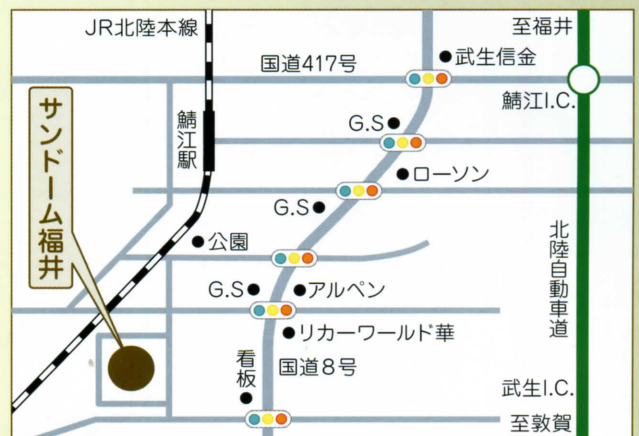

福井鉄道/サンドーム西駅(上鯖江)から約15分

タクシー/JR鯖江駅から約3分

JR武生駅から約10分

自動車/北陸自動車鯖江I.C.から約5分

武生I.C.から約7分

JR/京都駅から特急電車で約1時間15分

Rotary
District 2650

国際ロータリー第2650地区